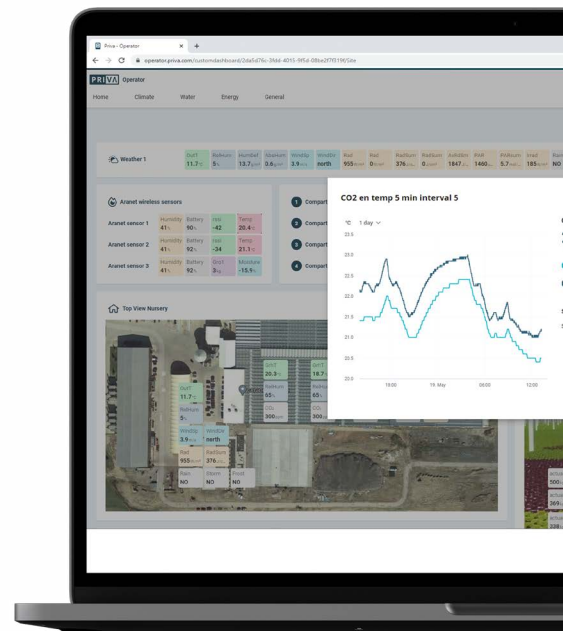

Al uw gegevens in één overzicht

Draadloze Priva|Aranet sensoren zijn eenvoudig te integreren in Priva Operator, de online applicatie voor het op afstand bedienen van uw kassystemen. Dankzij de integratie worden al uw draadloze sensorgegevens en kasgegevens in één overzicht getoond. In uw dashboard kunt u gegevens analyseren en nieuwe inzichten verkrijgen.

Om deze geïntegreerde oplossing in Operator te kunnen gebruiken, heeft u Priva Connected nodig: het servicepakket dat Operator en andere online applicaties omvat.

Voor meer informatie over Priva Connected, gaat u naar priva.com/Priva-Connected of vraag het uw Priva-vertegenwoordiger.

Een selectie van onze sensoren

T/RH sensor met stralingsschild

De convectie Stralingsschild in combinatie met temperatuur en relatieve vochtigheid sensor levert betrouwbare metingen voor de kasomgeving.